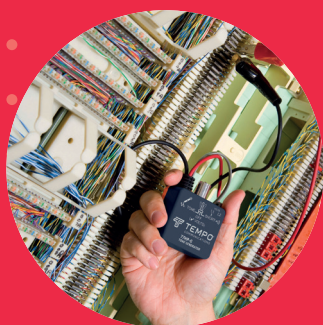

701K-G TONE & PROBE KIT

IDENTIFIKÁTOR PÁROV

- Tradičná kvalita a výkon, nový vzhľad!
- Klasika od firmy TEMPO
- Tónový generátor 77HP a skúšačka 200EP

www.radeton.sk

 **radeton**[®]

ROKMI PREVERENÝ POMOCNÍK NA IDENTIFIKÁCIU SPRÁVNEHO VODIČA VO ZVÄZKU ŽÍL

Inovovaný model 701K-G prináša technikom všetko, na čo boli zvyknutí u firiem predtým známych ako Progressive Electronics a Greenlee. Tempo 701K-G v novom vylepšenom "kabáte" tak zostáva pre profesionálov v odbore štandardom na trasovanie hlasového, dátového a video vedenia. Slúži na identifikáciu vodičov vo zväzku, sledovanie napätia prechádzajúceho obvodom alebo na kontrolu prerušeného obvodu. Tónový generátor 77HP vyšle signál do žily, ktorá má byť sledovaná, a skúšačka 200EP následne pomôže túto žilu bezpečne identifikovať.

RÝCHLEJŠIA IDENTIFIKÁCIA

Jasný kriklavý tón umožňuje sledovať vedenie rýchlejšie.

LAHŠIA OBSLUHA

Jednoduchšie sledovanie sily signálu a tri spôsoby posluchu: reproduktor, slúchadlá alebo zadná časť telefónu.

BEZPEČIE

Kvalitná a odolná skúšačka. Vylepšená napäťová ochrana (až do 150 V DC).

V BALENÍ NÁJDETE:

- Skúšačku 200EP
- Tónový generátor 77HP
- Odolné puzdro
- Návod v slovenčine

Doprava zdarma!